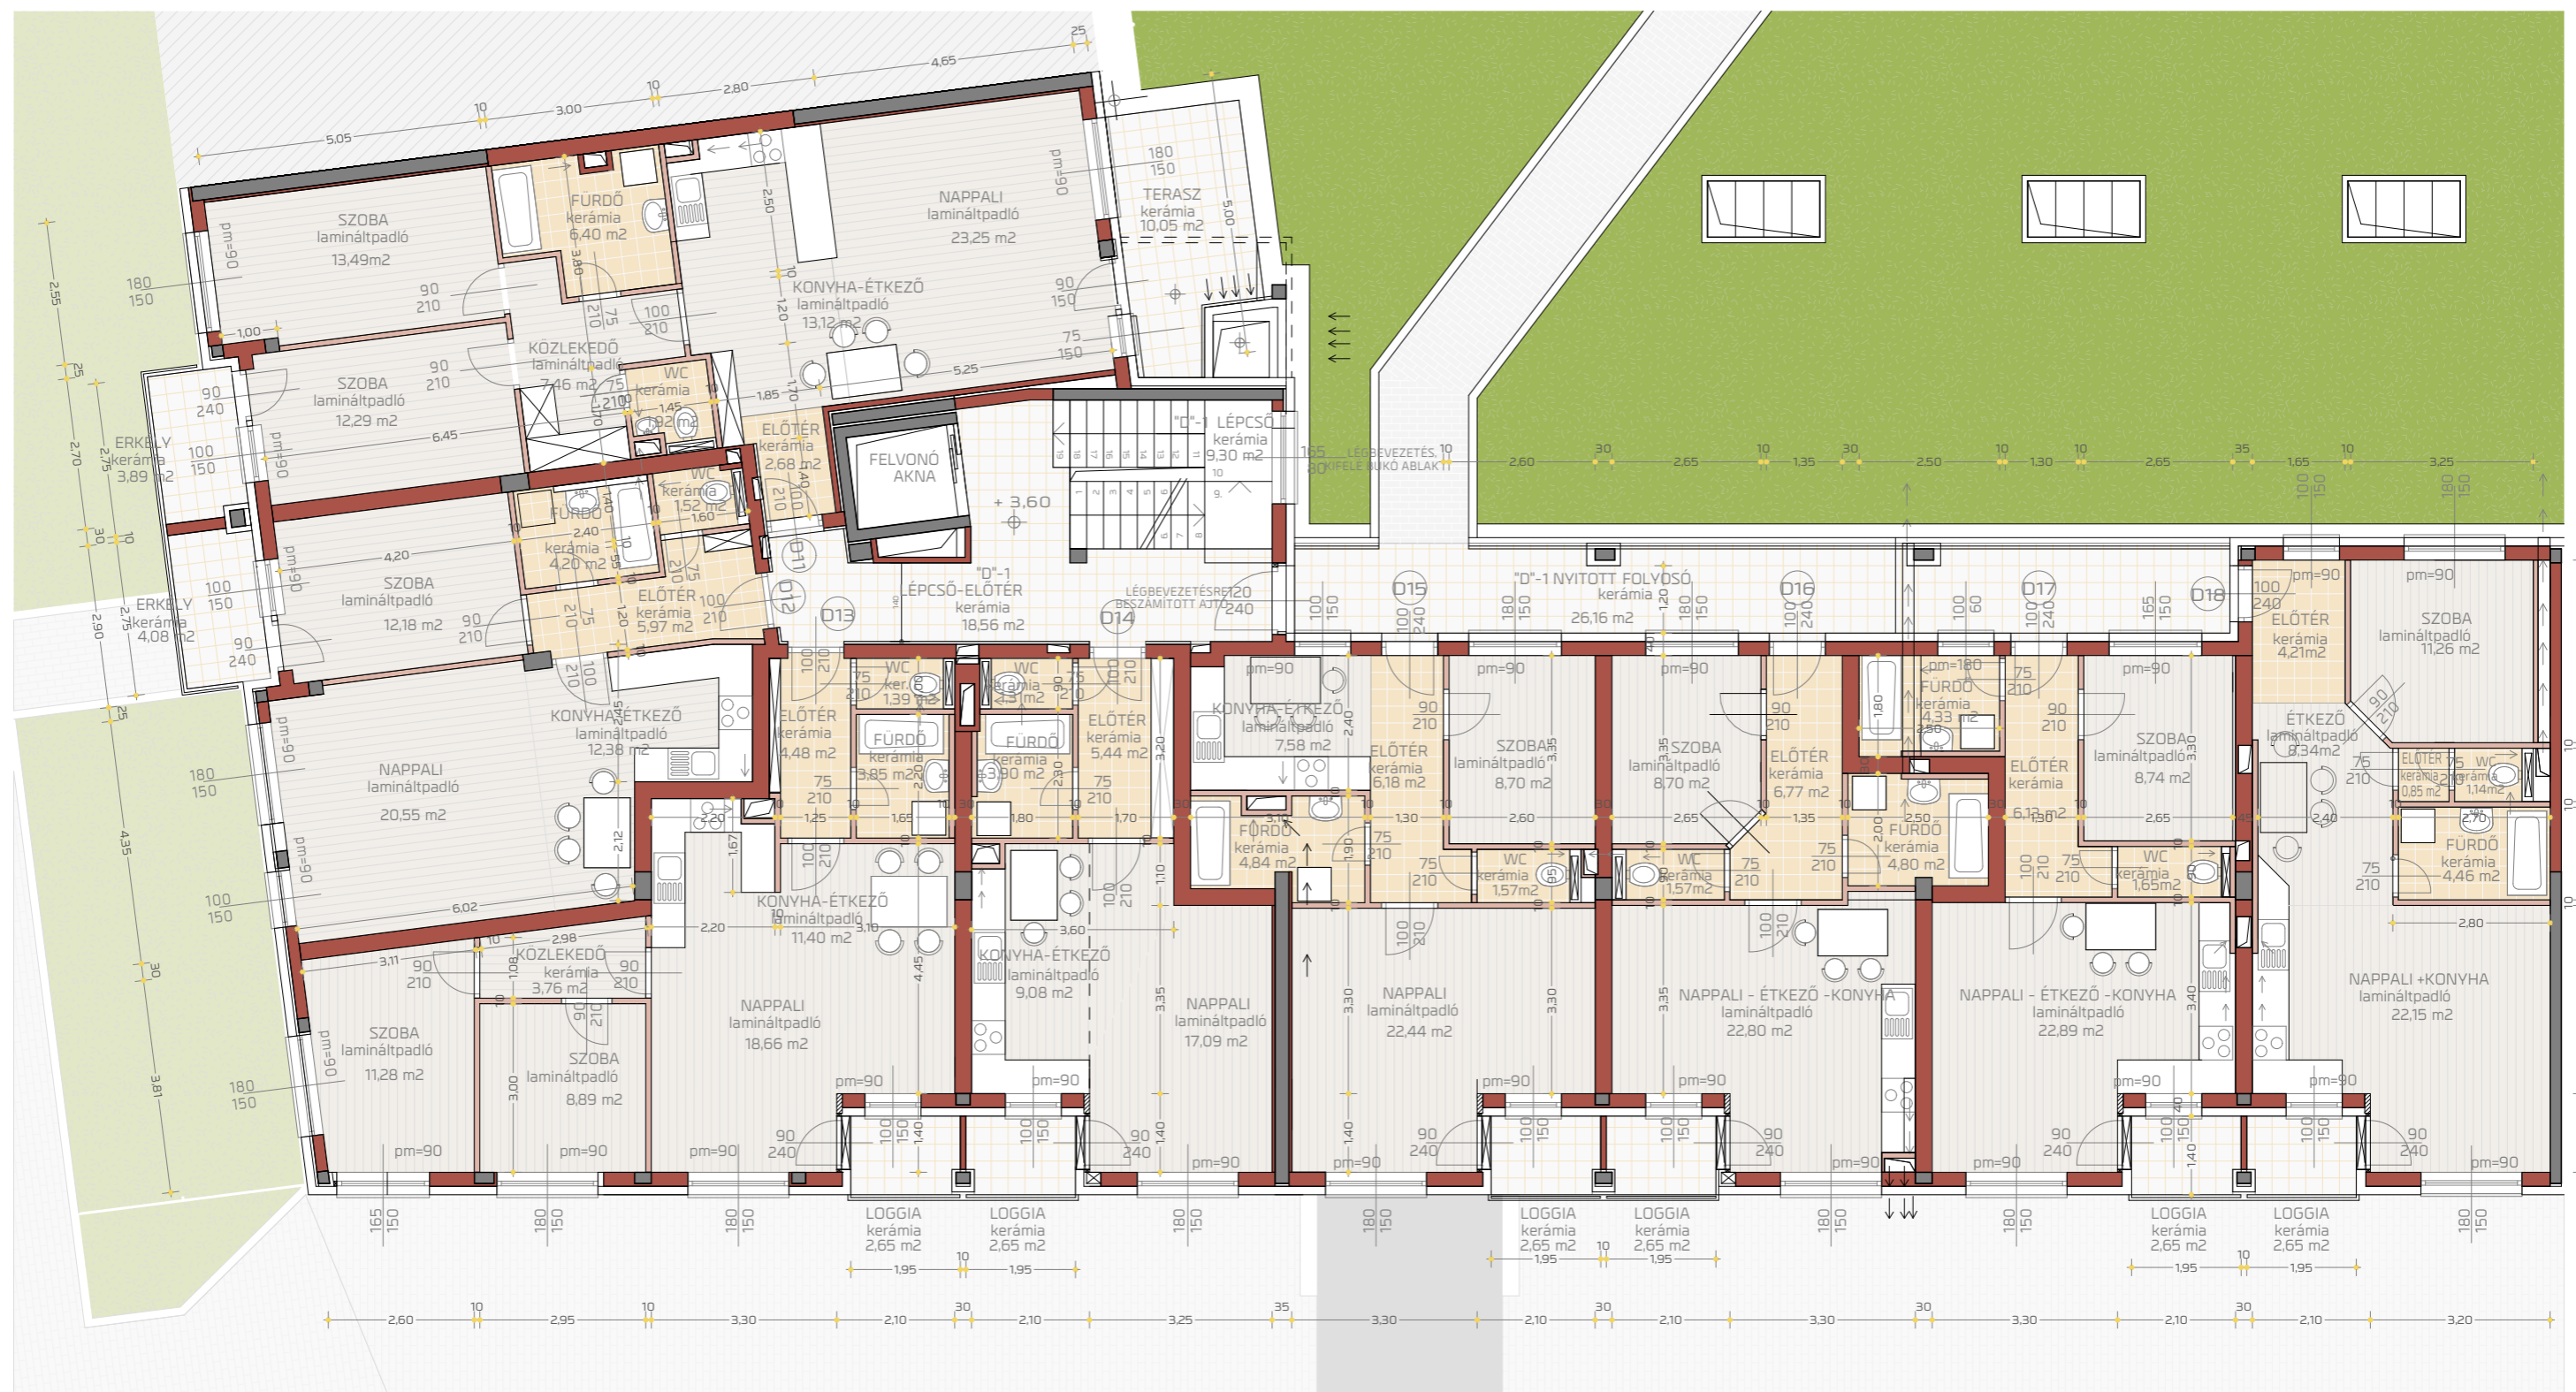

1. EMELETI ALAPRAJZ

D-11 lakás	80,61 m ²	terasz:	10,05 m ²	erkély:	3,89 m ²
D-12 lakás	56,80 m ²	erkély:	4,08 m ²		
D-13 lakás	63,71 m ²	loggia:	2,65 m ²		
D-14 lakás	36,82 m ²	loggia:	2,65 m ²		

D-15 lakás	51,51 m ²	loggia:	2,65 m ²
D-16 lakás	44,64 m ²	loggia:	2,65 m ²
D-17 lakás	43,74 m ²	loggia:	2,65 m ²
D-18 lakás	52,41 m ²	loggia:	2,65 m ²